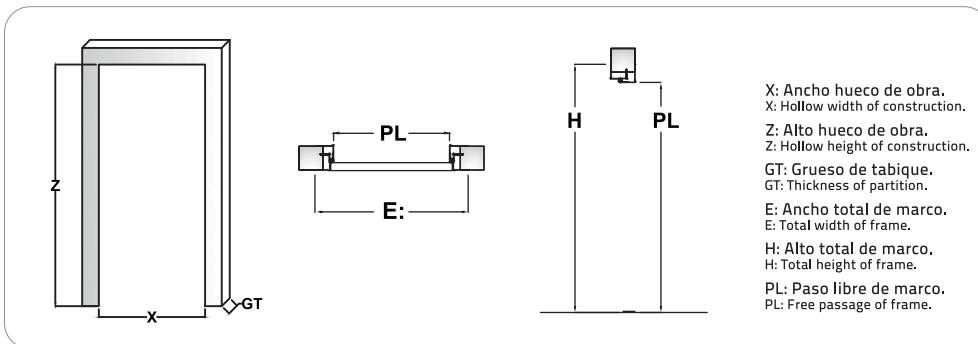

INSTALACIÓN / INSTALLATION

EQUIPAMIENTO INCLUIDO / EQUIPMENT INCLUDED

PERNIO SOLECO / SOLECO HINGE

BISAGRA OCULTA / HIDDEN HINGE

Modelo orientativo. Puede variar en función del peso de la hoja. /

Illustrative model. May vary according to the weight of the sheet.

DETALLE / DETAIL

APERTURA / OPENING

ALTURAS / HEIGHTS

ANCHURA / WIDTH

PESO DE HOJA / WEIGHT OF SHEET

ALUMINIO | DESCRIPCIÓN TÉCNICA

ALUMINIUM | TECHNICAL DESCRIPTION

MARCO CON APERTURA INTERIOR / FRAME WITH INWARD OPENING

MARCO CON APERTURA EXTERIOR / FRAME WITH OUTWARD OPENING

BISAGRAS OCULTAS CON DESPLAZAMIENTO. / HIDDEN HINGES WITH DISPLACEMENT.

*TABIQUERÍA DE CARTÓN YESO O LADRILLO CON GRUESO DE TABIQUE VARIABLE. / **PARTITION OF PLASTERBOARD OR BRICK WITH VARIABLE THICKNESS OF PARTITION..