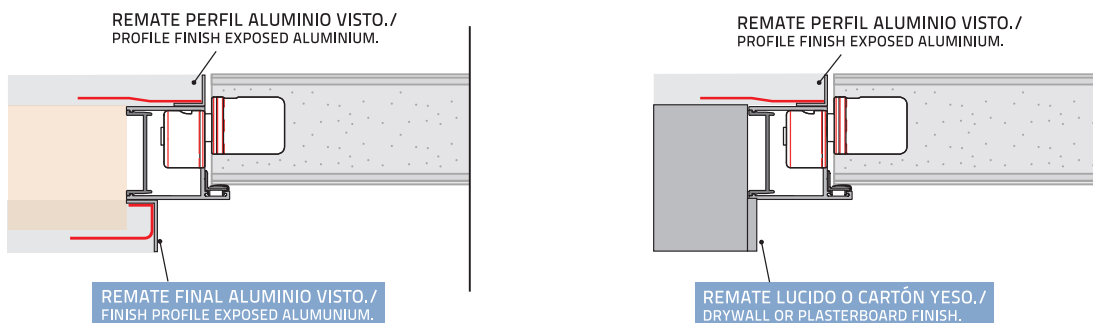

INSTALACIÓN / INSTALLATION

EQUIPAMIENTO INCLUIDO / EQUIPMENT INCLUDED

PERNIO SOLECO / SOLECO HINGE

BISAGRA OCULTA / HIDDEN HINGE

Modelo orientativo. Puede variar en función del peso de la hoja. /

Illustrative model. May vary according to the weight of the sheet.

DETALLE / DETAIL

APERTURA / OPENING

ALTURAS / HEIGHTS

ANCHURA / WIDTH

PESO DE HOJA / WEIGHT OF SHEET

ALUMINIO | DESCRIPCIÓN TÉCNICA

ALUMINIUM | TECHNICAL DESCRIPTION

MARCO CON APERTURA INTERIOR / FRAME WITH INWARD OPENING

MARCO CON APERTURA EXTERIOR / FRAME WITH OUTWARD OPENING

BISAGRAS OCULTAS CON DESPLAZAMIENTO. / HIDDEN HINGES WITH DISPLACEMENT.

*TABIQUERÍA DE CARTÓN YESO O LADRILLO CON GRUESO DE TABIQUE VARIABLE. / **PARTITION OF PLASTERBOARD OR BRICK WITH VARIABLE THICKNESS OF PARTITION..