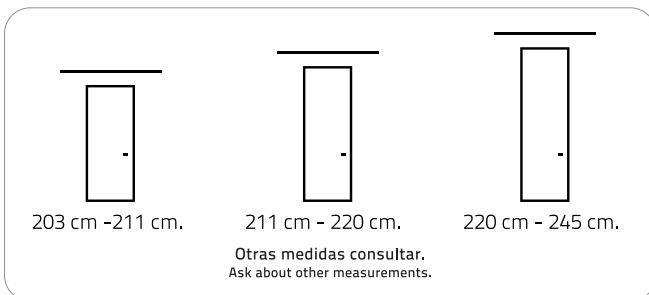

ALTURAS / HEIGHTS