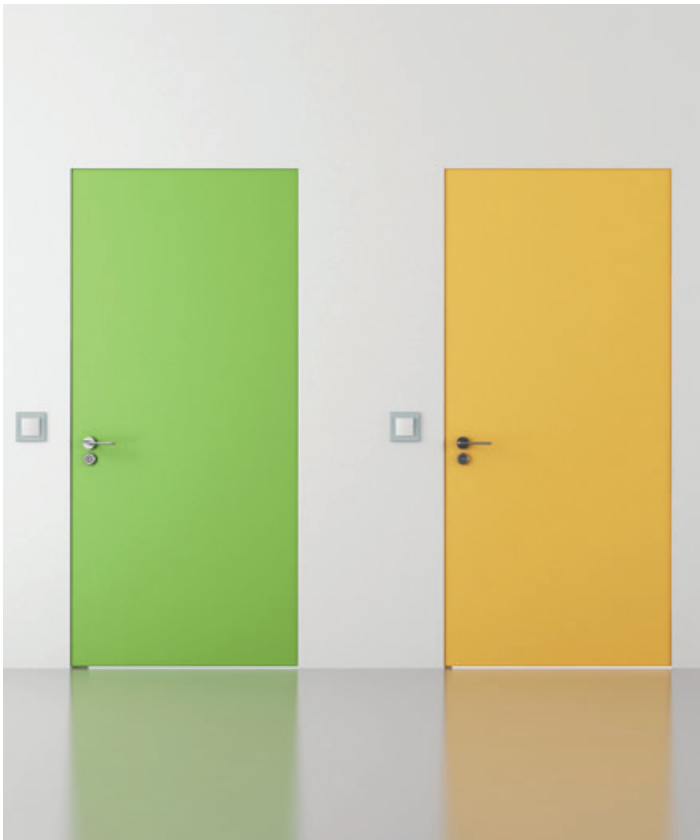

HIDDEN.

SISTEMA MARCO OCULTO
HIDDEN FRAME SYSTEM

SOLECO | FRAMES

INNOVATION DIVISION >>

HIDDEN FRAME

ALUMINIO / ALUMINIUM | DESCRIPCIÓN TÉCNICA / TECHNICAL DESCRIPTION

SISTEMA CON MARCO OCULTO / SYSTEM WITH HIDDEN FRAME

INSTALACIÓN / INSTALLATION

EQUIPAMIENTO INCLUIDO / EQUIPMENT INCLUDED

PERNIO SOLECO / SOLECO HINGE

BISAGRA OCULTA / HIDDEN HINGE

Modelo orientativo. Puede variar en función del peso de la hoja. /

Illustrative model. May vary according to the weight of the sheet.

MARCO CON APERTURA EXTERIOR / FRAME WITH OUTWARD OPENING

BISAGRAS OCULTAS CON DESPLAZAMIENTO. / HIDDEN HINGES WITH DISPLACEMENT.

*TABIQUERÍA DE CARTÓN YESO O LADRILLO CON GRUESO DE TABIQUE VARIABLE. / **PARTITION OF PLASTERBOARD OR BRICK WITH VARIABLE THICKNESS OF PARTITION..