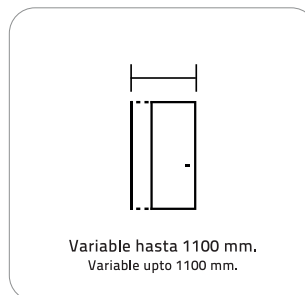

ANCHURA / ANCHURA