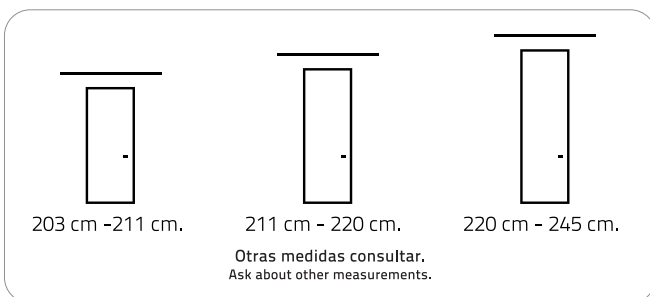

DETALLE / DETAIL

APERTURA / OPENING

ALTURAS / HEIGHTS

ANCHURA / WIDTH

PESO DE HOJA / WEIGHT OF SHEET

ALUMINIO | DESCRIPCIÓN TÉCNICA

ALUMINIUM | TECHNICAL DESCRIPTION

MARCO CON APERTURA INTERIOR / FRAME WITH INWARD OPENING