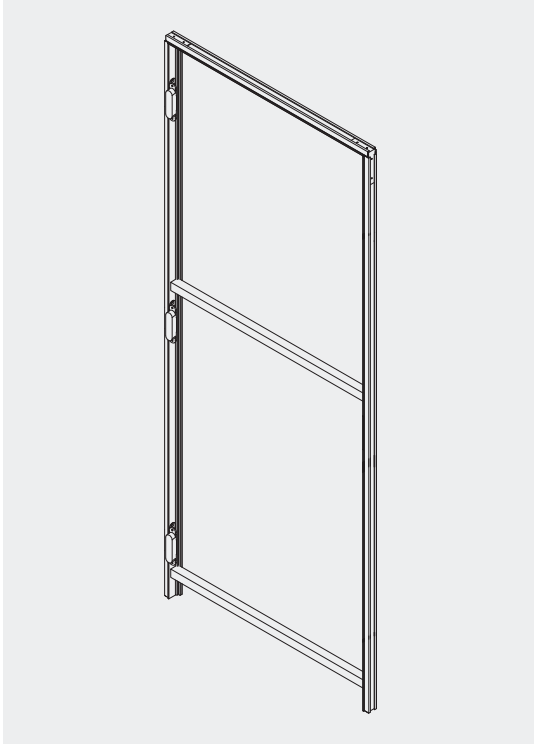

HIDDEN.

SISTEMA MARCO OCULTO
HIDDEN FRAME SYSTEM

SOLECO | FRAMES

INNOVATION DIVISION >>

HIDDEN FRAME

ALUMINIO / ALUMINIUM | DESCRIPCIÓN TÉCNICA / TECHNICAL DESCRIPTION

SISTEMA CON MARCO OCULTO / SYSTEM WITH HIDDEN FRAME

INSTALACIÓN / INSTALLATION

EQUIPAMIENTO INCLUIDO / EQUIPMENT INCLUDED

PERNIO SOLECO / SOLECO HINGE

BISAGRA OCULTA / HIDDEN HINGE

Modelo orientativo. Puede variar en función del peso de la hoja. /

Illustrative model. May vary according to the weight of the sheet.

DETALLE / DETAIL

APERTURA / OPENING

ALTURAS / HEIGHTS

ANCHURA / WIDTH

PESO DE HOJA / WEIGHT OF SHEET

ALUMINIO | DESCRIPCIÓN TÉCNICA

ALUMINIUM | TECHNICAL DESCRIPTION

MARCO CON APERTURA INTERIOR / FRAME WITH INWARD OPENING

MARCO CON APERTURA EXTERIOR / FRAME WITH OUTWARD OPENING

BISAGRAS OCULTAS CON DESPLAZAMIENTO. / HIDDEN HINGES WITH DISPLACEMENT.

*TABIQUERÍA DE CARTÓN YESO O LADRILLO CON GRUESO DE TABIQUE VARIABLE. / **PARTITION OF PLASTERBOARD OR BRICK WITH VARIABLE THICKNESS OF PARTITION..