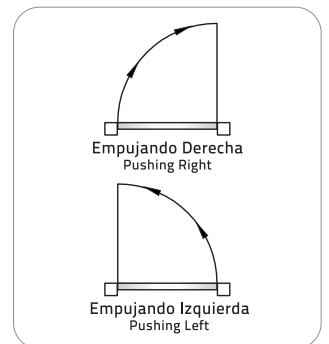

INSTALACIÓN / INSTALLATION

EQUIPAMIENTO INCLUIDO / EQUIPMENT INCLUDED

PERNIO SOLECO / SOLECO HINGE

BISAGRA OCULTA / HIDDEN HINGE

Modelo orientativo. Puede variar en función del peso de la hoja. /

Illustrative model. May vary according to the weight of the sheet.

DETALLE / DETAIL

APERTURA / OPENING

ALTURAS / HEIGHTS

ANCHURA / WIDTH

PESO DE HOJA / WEIGHT OF SHEET

ALUMINIO | DESCRIPCIÓN TÉCNICA

ALUMINIUM | TECHNICAL DESCRIPTION

MARCO CON APERTURA INTERIOR / FRAME WITH INWARD OPENING

MARCO CON APERTURA EXTERIOR / FRAME WITH OUTWARD OPENING

BISAGRAS OCULTAS CON DESPLAZAMIENTO. / HIDDEN HINGES WITH DISPLACEMENT.

*TABIQUERÍA DE CARTÓN YESO O LADRILLO CON GRUESO DE TABIQUE VARIABLE. / **PARTITION OF PLASTERBOARD OR BRICK WITH VARIABLE THICKNESS OF PARTITION..