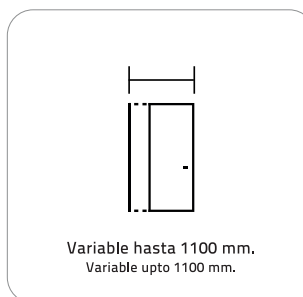

DETALLE / DETAIL

APERTURA / OPENING

ALTURAS / HEIGHTS

ANCHURA / WIDTH

PESO DE HOJA / WEIGHT OF SHEET

ALUMINIO | DESCRIPCIÓN TÉCNICA

ALUMINIUM | TECHNICAL DESCRIPTION

MARCO CON APERTURA INTERIOR / FRAME WITH INWARD OPENING