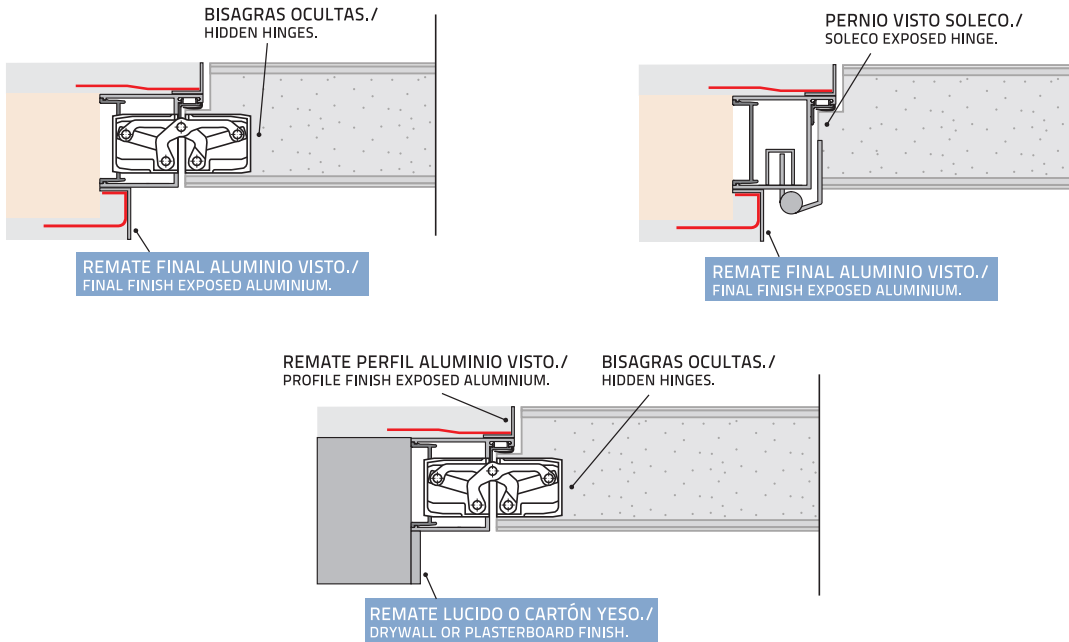

INSTALACIÓN / INSTALLATION

EQUIPAMIENTO INCLUIDO / EQUIPMENT INCLUDED

PERNIO SOLECO / SOLECO HINGE

BISAGRA OCULTA / HIDDEN HINGE

Modelo orientativo. Puede variar en función del peso de la hoja. /

Illustrative model. May vary according to the weight of the sheet.

DETALLE / DETAIL

APERTURA / OPENING

ALTURAS / HEIGHTS

ANCHURA / WIDTH

PESO DE HOJA / WEIGHT OF SHEET

ALUMINIO | DESCRIPCIÓN TÉCNICA

ALUMINIUM | TECHNICAL DESCRIPTION

MARCO CON APERTURA INTERIOR / FRAME WITH INWARD OPENING

MARCO CON APERTURA EXTERIOR / FRAME WITH OUTWARD OPENING

BISAGRAS OCULTAS CON DESPLAZAMIENTO. / HIDDEN HINGES WITH DISPLACEMENT.

*TABIQUERÍA DE CARTÓN YESO O LADRILLO CON GRUESO DE TABIQUE VARIABLE. / **PARTITION OF PLASTERBOARD OR BRICK WITH VARIABLE THICKNESS OF PARTITION..