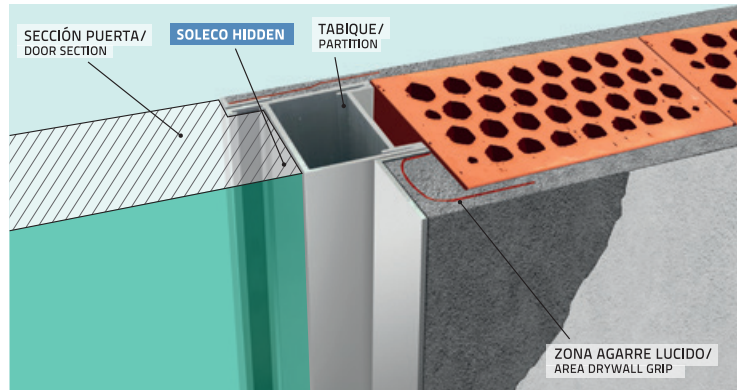

HIDDEN.

SISTEMA MARCO OCULTO
HIDDEN FRAME SYSTEM

SOLECO | FRAMES

INNOVATION DIVISION >>

HIDDEN FRAME

ALUMINIO / ALUMINIUM | DESCRIPCIÓN TÉCNICA / TECHNICAL DESCRIPTION

SISTEMA CON MARCO OCULTO / SYSTEM WITH HIDDEN FRAME

INSTALACIÓN / INSTALLATION

EQUIPAMIENTO INCLUIDO / EQUIPMENT INCLUDED

PERNIO SOLECO / SOLECO HINGE

BISAGRA OCULTA / HIDDEN HINGE

Modelo orientativo. Puede variar en función del peso de la hoja. /

Illustrative model. May vary according to the weight of the sheet.

MARCO CON APERTURA EXTERIOR / FRAME WITH OUTWARD OPENING

BISAGRAS OCULTAS CON DESPLAZAMIENTO. / HIDDEN HINGES WITH DISPLACEMENT.

*TABIQUERÍA DE CARTÓN YESO O LADRILLO CON GRUESO DE TABIQUE VARIABLE. / **PARTITION OF PLASTERBOARD OR BRICK WITH VARIABLE THICKNESS OF PARTITION..